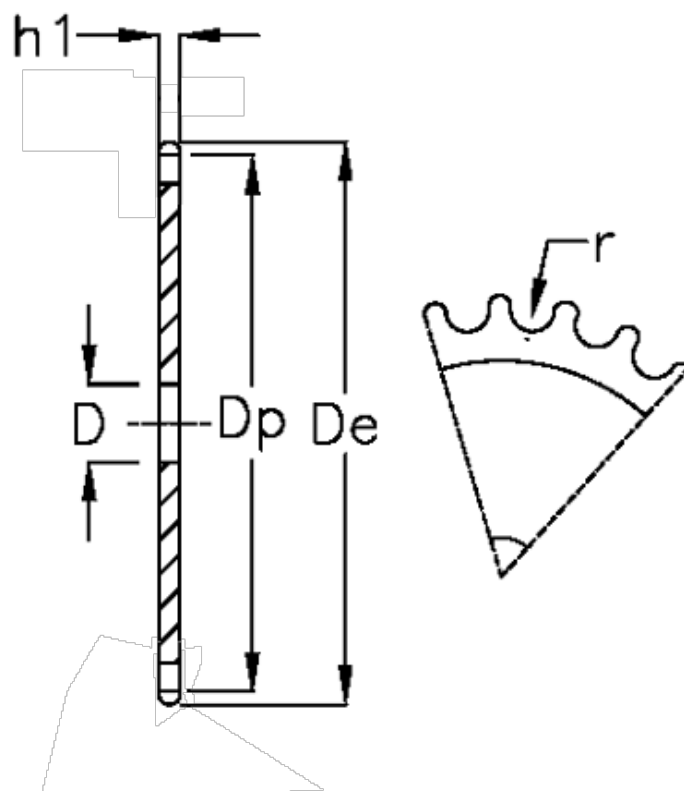

Varenummer: 616021010028
Beskrivelse: Pladehjul 24 B-1 Z=28 simplex

Mål

Antal tænder	= 28	$r = 25.4$
C	= 4	
D	= 30	
De	= 355.2	
Dp	= 340.27	
For kædebetegnelse	= 24 B-1	
For kæde størrelse	= 1 1/2 x 1	
h1	= 24.1	